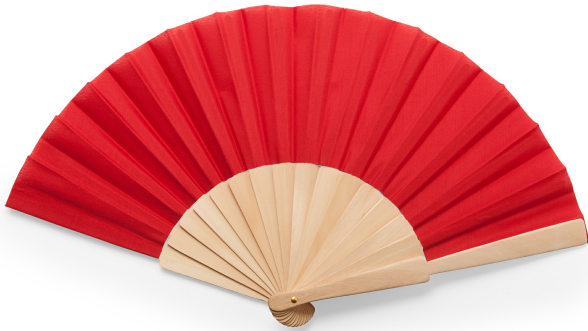

**DESCRIPCIÓN**

Abanico con varillas de madera y tela en poliéster.

**INFORMACIÓN ADICIONAL**

Material: Madera y poliéster

Presentación en caja blanca.

Página en catálogo: 418

**PACKAGING**

Pack: 25 ud., Caja: 250 ud.

Taric: 63079098

**MEDIDAS**

TALLA ÚNICA ADULTO: 42.5cm/ 23cm

**COLORES**

**Información técnica de marcaje**

**EN LA TELA**

Tampografía F (Max. 1 colores.)  
(150mm x 70mm)

**EN LA VARILLA**