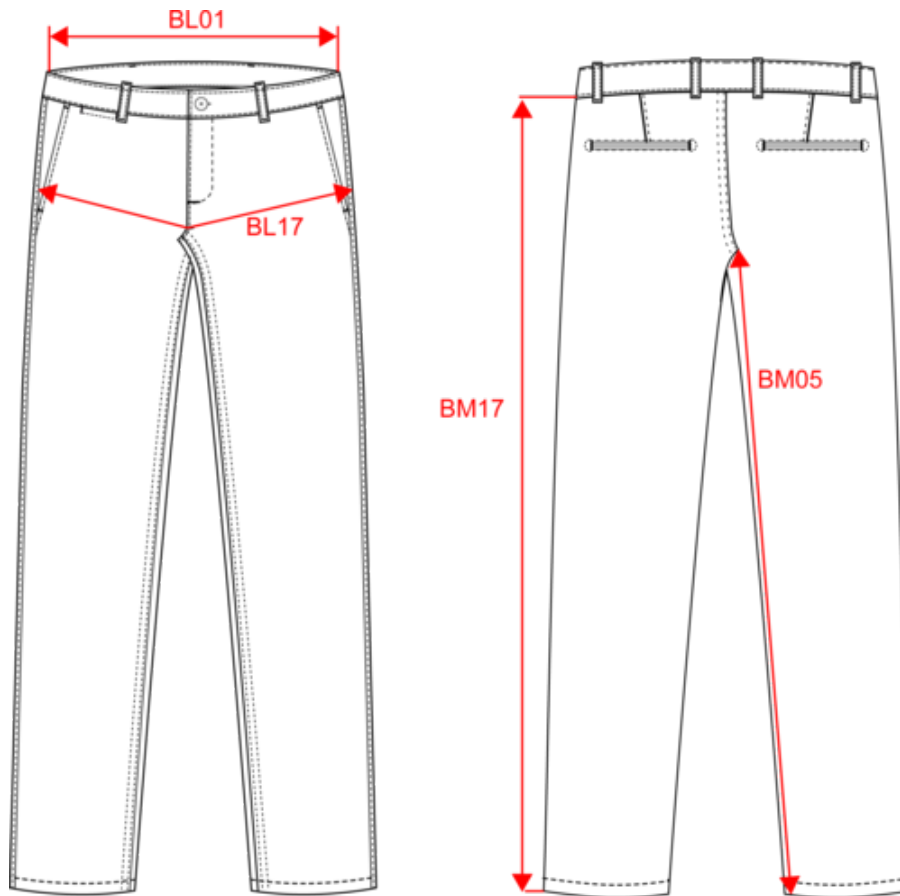

Pantalón chino mujer

Dimensiones

Measurements in cm	34 ES	36 ES	38 ES	40 ES	42 ES	44 ES	46 ES	48 ES
BL17 - 1/2 hip width (measured parallel to waistband)	45.50	47.50	49.50	51.50	53.50	55.50	57.50	59.50
BM17 - Side length (waistband excluded)	100.00	100.50	101.00	102.00	102.50	103.50	104.00	105.00

Taille fabricant	Pays-Bas	Italie	Portugal	Espagne	Royaume-Uni	Allemagne
32 FR	30 NL	36 IT	32 PT	32 ES	6 UK	30 DE
34 FR	32 NL	38 IT	34 PT	34 ES	8 UK	32 DE
36 FR	34 NL	40 IT	36 PT	36 ES	10 UK	34 DE
38 FR	36 NL	42 IT	38 PT	38 ES	12 UK	36 DE
40 FR	38 NL	44 IT	40 PT	40 ES	14 UK	38 DE
42 FR	40 NL	46 IT	42 PT	42 ES	16 UK	40 DE
44 FR	42 NL	48 IT	44 PT	44 ES	18 UK	42 DE
46 FR	44 NL	50 IT	46 PT	46 ES	20 UK	44 DE
48 FR	46 NL	52 IT	48 PT	48 ES	22 UK	46 DE
50 FR	48 NL	54 IT	50 PT	50 ES	24 UK	48 DE