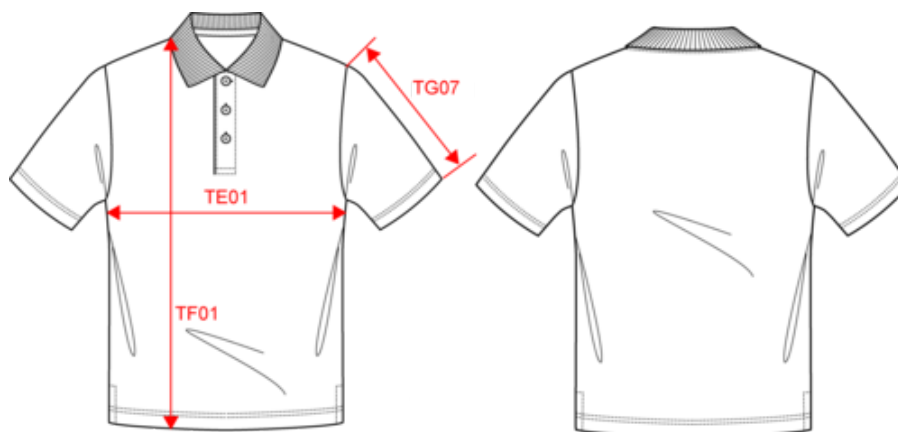

### También existe en version

IB296

IB295

IB297

Polo punto piqué infantil

Dimensiones

Measurements in cm	2/4 ans	4/6 ans	6/8 ans	8/10 ans	10/12 ans	12/14 ans
TE01 - 1/2 chest width at 1.5cm below armhole	33.00	34.70	36.40	39.00	42.50	46.00
TF01 - Total height from HSP	40.35	45.15	49.95	54.75	59.55	64.35
TG07 - Short sleeve length	10.35	12.45	14.55	16.75	19.05	21.35