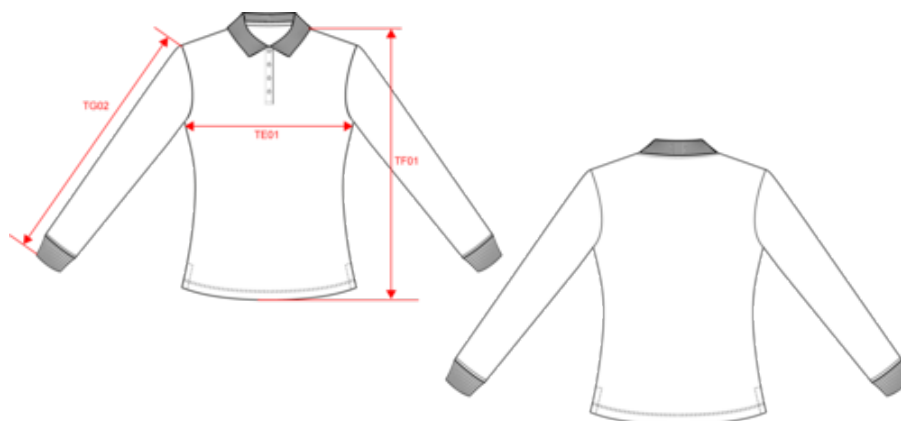

IB291

Polo punto piqué LSL mujer

- Tejido de punto piqué que ofrece una calidad de impresión excepcional.
- Cuello y puños en canalé 1x1 para un acabado impecable.
- Amplia variedad de tallas disponibles.

Colores lisos: 100% algodón. Color Ideal Oxford Grey: 90% algodón / 10% viscosa. Tejido de punto piqué. Corte recto. Cuello y bajo de las mangas con canalé 1x1. Tapeta con 4 botones a tono. Tira cubrecosturas en el interior del cuello a tono. Aberturas laterales. Bajo de la prenda con doble pespunte. Etiqueta de marca extraíble.

IB290

IB291

Polo punto piqué LSL mujer

Dimensiones

Measurements in cm	XS	S	M	L	XL	XXL	3XL
TE01 - 1/2 chest width at 1.5cm below armhole	43.00	46.00	49.00	52.00	55.00	58.00	61.00
TF03 - Front total height from HSP	61.00	63.00	65.00	67.00	69.00	71.00	73.00
TG02 - Long sleeve length	58.00	59.00	60.00	61.00	62.00	63.00	64.00