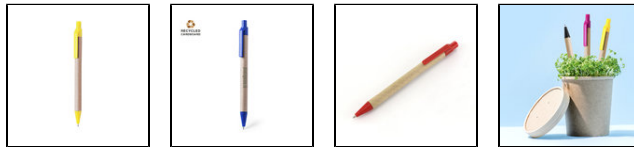

Medidas y Packaging

Medidas y Peso Artículo

x 13.7 x cm | 0.9 i;½ | 5 gr.

Medida y Peso Caja Master

Packing Final

1 Sin Presentación Individual

Packing Intermedio 1

100 pcs/ Caja

Caja Master

Uds: 1000
Alto: 18 cm / Ancho: 31 cm / Largo: 43 cm / Peso: 7 kg

Palet

Uds: 80000
Bultos: 80
Peso aprox: 560 kg